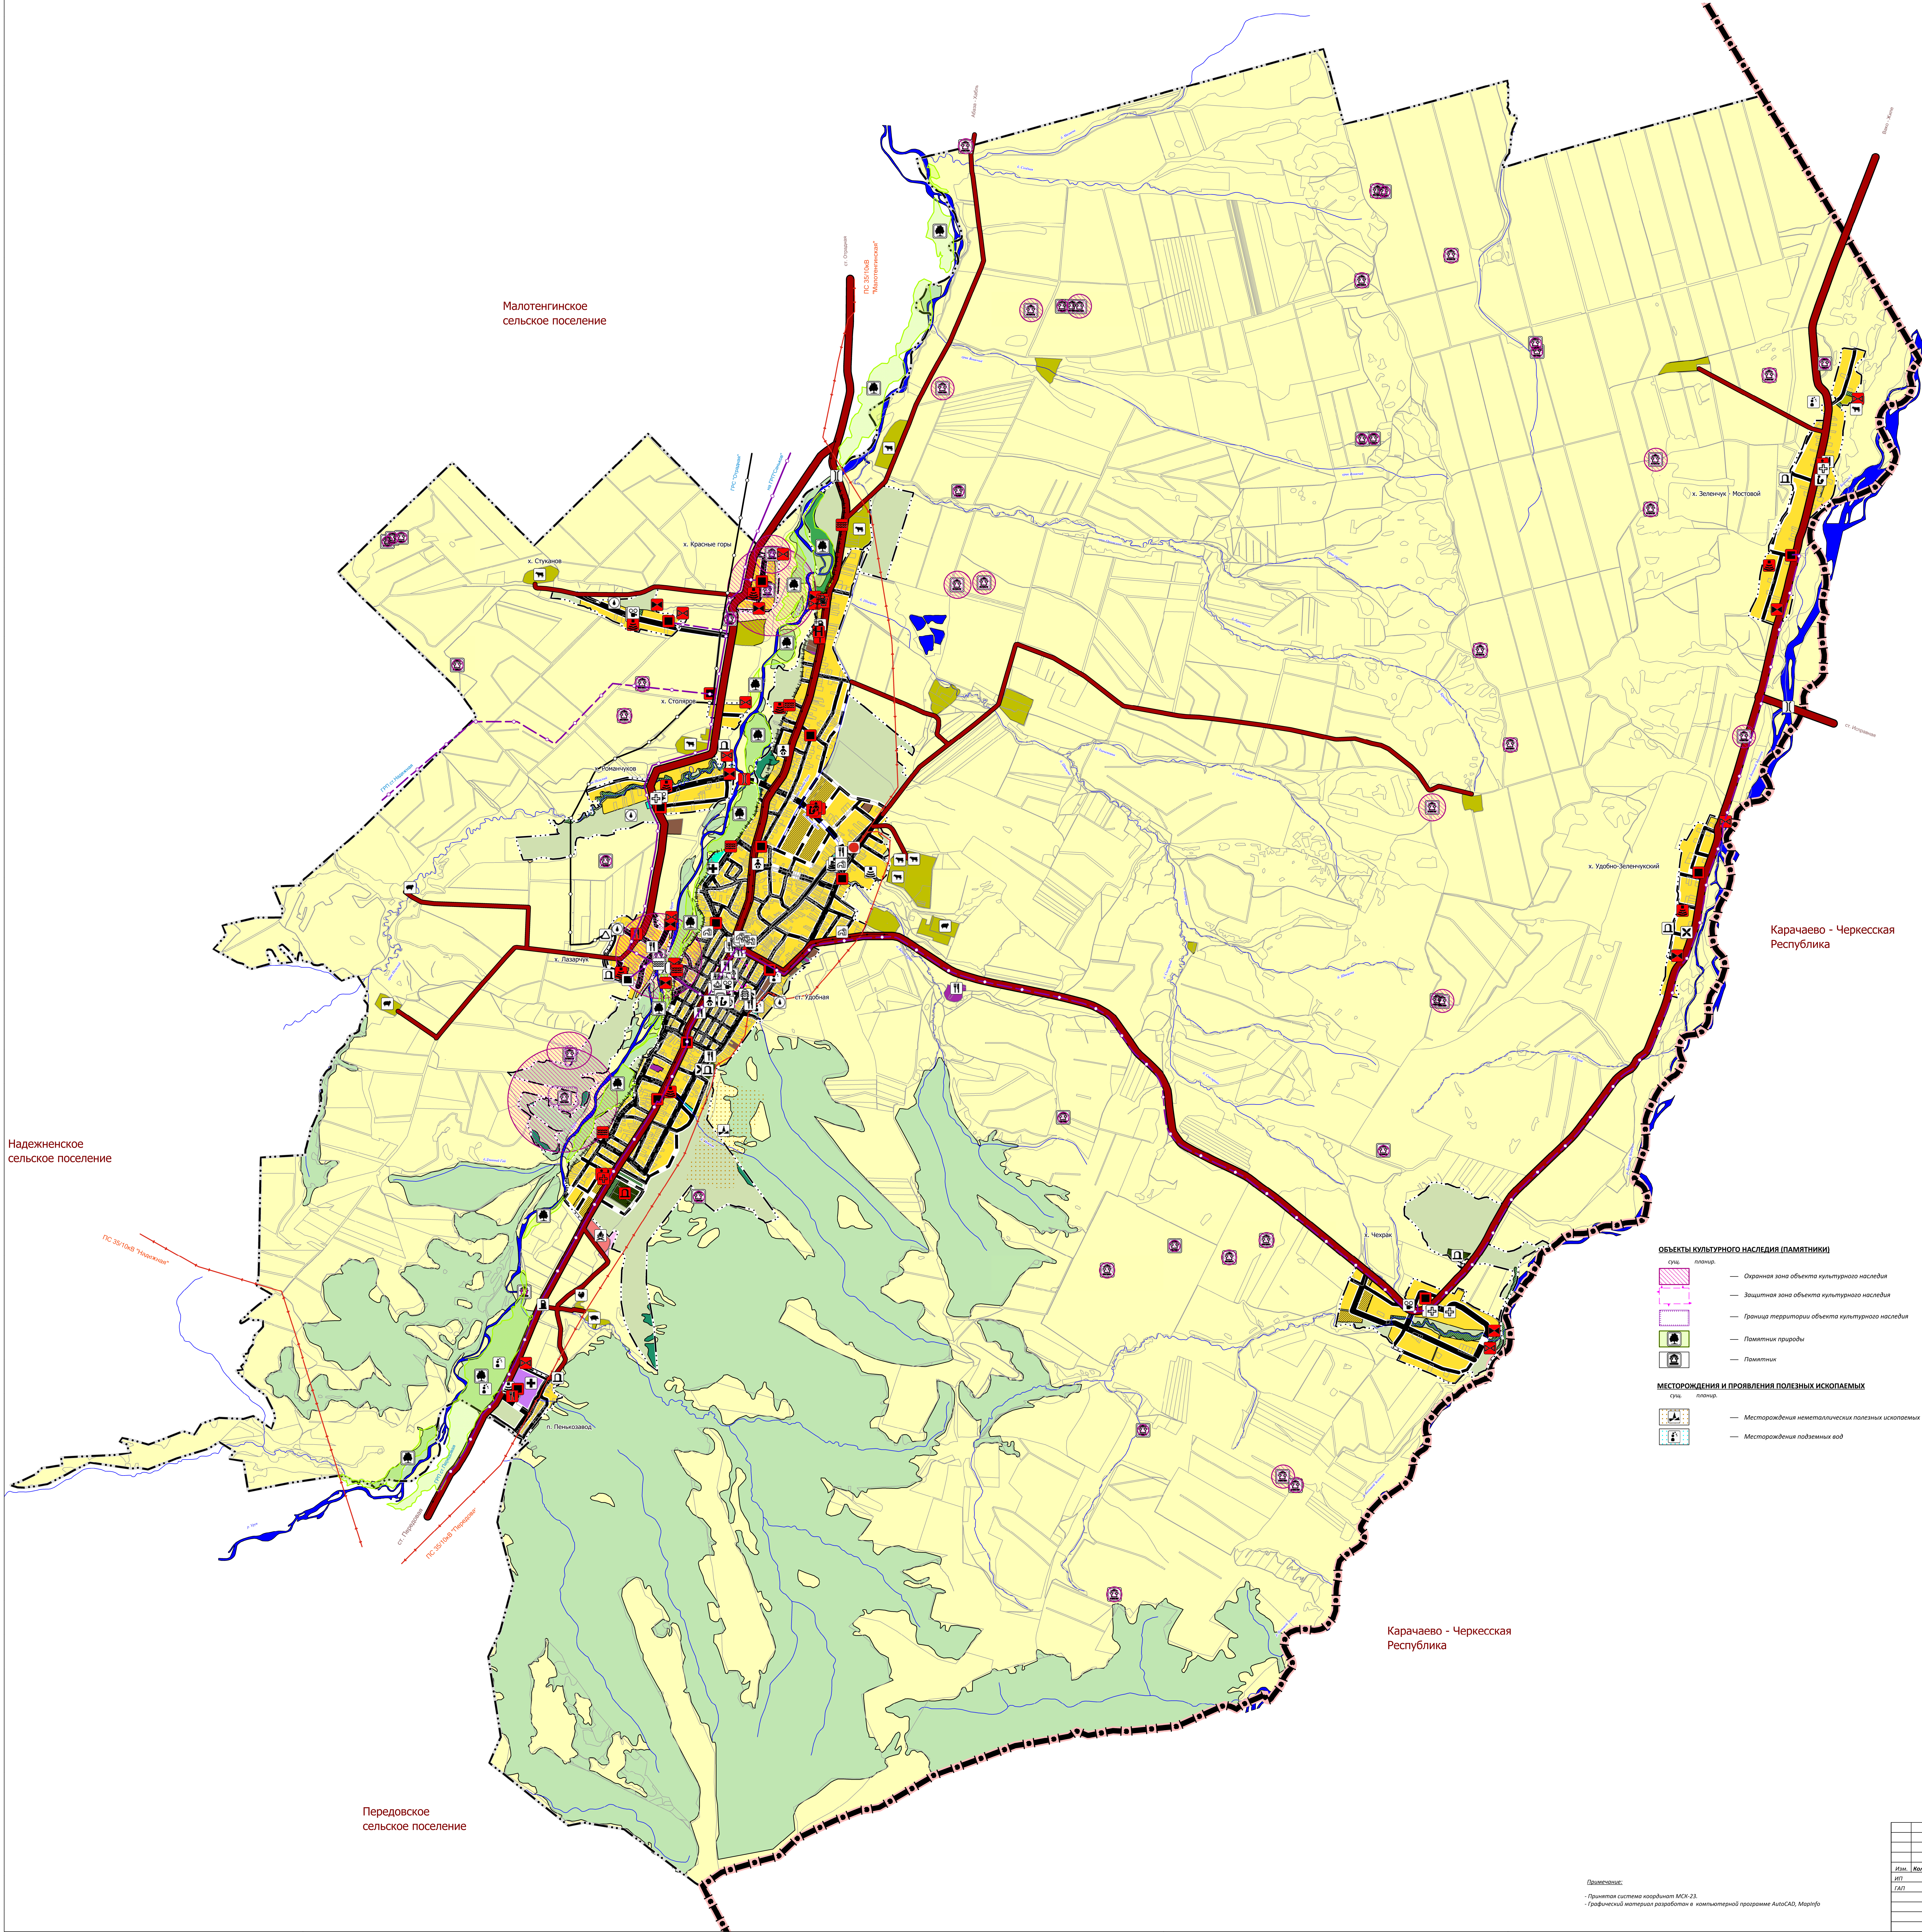

1. **ГРАНИЦЫ**
2. Грнц. глндр. — Граница субъекта Российской Федерации
   - Грнц. мун. — Граница муниципального района
   - Грнц. с/пос. — Граница сельского поселения
   - Грнц. н.п. — Граница населенного пункта
3. **ОБЪЕКТЫ ТРАНСПОРТНОЙ ИНФРАСТРУКТУРЫ**
4. Грнц. глндр. — Автомобильные дороги регионального или межмуниципального значения
   - Грнц. мун. — Автомобильные дороги местного значения
   - Грнц. мун. — Главная улица
   - Грнц. мун. — Улицы в жилой застройке
   - Грнц. мун. — Станция автозаправки
   - Грнц. мун. — Мостовое сооружение
5. **ЗЕМЛИ ПО КАТЕГОРИЯМ**
6. Грнц. глндр. — Земли сельскохозяйственного назначения
   - Грнц. мун. — Земли лесного фонда
   - Грнц. мун. — Земли запаса
7. **ФУНКЦИОНАЛЬНЫЕ ЗОНЫ**
8. Грнц. глндр. — Зона застройки индивидуальными жилыми домами
   - Грнц. мун. — Зона застройки многоквартирными жилыми домами (4-й этаж), включая мансарды
   - Грнц. мун. — Многофункциональная общественно-деловая зона
   - Грнц. мун. — Зона специализированной общественной застройки
   - Грнц. мун. — Принадлежная зона
   - Грнц. мун. — Зона инженерной инфраструктуры
   - Грнц. мун. — Зона транспортной инфраструктуры
   - Грнц. мун. — Зона сельскохозяйственных угодий
   - Грнц. мун. — Производственная зона сельскохозяйственных предприятий
   - Грнц. мун. — Зона зеленых территорий общего пользования (парки, сады, скверы, бульвары, городские леса)
   - Грнц. мун. — Зона отдыха
   - Грнц. мун. — Зона лесов
   - Грнц. мун. — Зона клубов
   - Грнц. мун. — Зона зеленых территорий специального назначения
9. **ОБЪЕКТЫ ИНЖЕНЕРНОЙ ИНФРАСТРУКТУРЫ**
10. Грнц. глндр. — Магистральный газопровод
    - Грнц. мун. — Газораспределительная станция (ГРС)
    - Грнц. мун. — Пункт регулирования газа (ПРГ)
    - Грнц. мун. — Линии электропередачи 35 кВ
    - Грнц. мун. — Электрическая подстанция 35 кВ
    - Грнц. мун. — Газопровод распределительный высокого давления
    - Грнц. мун. — Очистные сооружения (ОС)
    - Грнц. мун. — Очистные сооружения дождевой канализации
    - Грнц. мун. — Артезианская скважина
    - Грнц. мун. — Автоматическая телефонная станция
    - Грнц. мун. — Линия связи
    - Грнц. мун. — Базовая станция
    - Грнц. мун. — Сооружения для защиты берегов морей, водохранилищ, озер, рек
11. **ОБЪЕКТЫ СПЕЦИАЛИЗАЦИИ**
12. Грнц. глндр. — Клубы
13. **ОБЪЕКТЫ КАПИТАЛЬНОГО СТРОИТЕЛЬСТВА МЕСТНОГО ЗНАЧЕНИЯ**
14. Грнц. глндр. — Лечебно-профилактическая медицинская организация (кроме санаторно-курортной), оказывающая медицинскую помощь в стационарных условиях, ее структурное подразделение
    - Грнц. мун. — Лечебно-профилактическая медицинская организация, оказывающая медицинскую помощь в амбулаторных условиях и (или) в условиях дневного стационара
    - Грнц. мун. — Дошкольная образовательная организация
    - Грнц. мун. — Общеобразовательная организация
    - Грнц. мун. — Административное здание
    - Грнц. мун. — Объект культурно-досуговой (клубной) типа
    - Грнц. мун. — Объект религиозной организации (объединения)
    - Грнц. мун. — Детский оздоровительный лагерь
    - Грнц. мун. — Объекты торговли, общественного питания
    - Грнц. мун. — Объекты спорта, включающей раздельно нормированные спортивные сооружения (объекты) (в т.ч. физкультурно-оздоровительный комплекс)
    - Грнц. мун. — Спортивное сооружение
    - Грнц. мун. — Парк культуры и отдыха
    - Грнц. мун. — Станция технического обслуживания
    - Грнц. мун. — Иные объекты придорожного сервиса
    - Грнц. мун. — Гостиницы и аналогичные коллективные средства размещения
    - Грнц. мун. — Предприятия по разведению мясного крупного рогатого скота, производящие скотоматериалы
    - Грнц. мун. — Предприятия по разведению овец и коз
    - Грнц. мун. — Предприятия по разведению свиней
    - Грнц. мун. — Предприятия по разведению сельскохозяйственной птицы
    - Грнц. мун. — Предприятия мясорубнической, птицеводческой, пищеводческой промышленности
    - Грнц. мун. — Объекты обеспечения пожарной безопасности
15. **ОБЪЕКТЫ КУЛЬТУРНОГО НАСЛЕДИЯ (ПАМЯТНИКИ)**
16. Грнц. глндр. — Охранная зона объекта культурного наследия
    - Грнц. мун. — Звездчатая зона объекта культурного наследия
    - Грнц. мун. — Граница территории объекта культурного наследия
    - Грнц. мун. — Памятник природы
    - Грнц. мун. — Памятник
17. **МЕСТОРОЖДЕНИЯ И ПРОЯВЛЕНИЯ ПОЛЕЗНЫХ ИСКОПАЕМЫХ**
18. Грнц. глндр. — Месторождения неметаллических полезных ископаемых
    - Грнц. мун. — Месторождения подземных вод

Малотенгинское сельское поселение

Карачаево - Черкесская Республика

Карачаево - Черкесская Республика

Надежненское сельское поселение

Передовское сельское поселение

Договор №13/12, 11/12 от 18.12.2018 г.		Генеральный план Удобненского сельского поселения Отрадненского района	
Имя	Фамилия	Имя	Фамилия
Иван	Иванов	Иван	Иванов
Иван	Иванов	Иван	Иванов
Генеральный план		лист	лист
Карта планируемого размещения объектов местного значения		1	1
М 1:25 000		ИП Куликов г.п. Московской, 2018г.