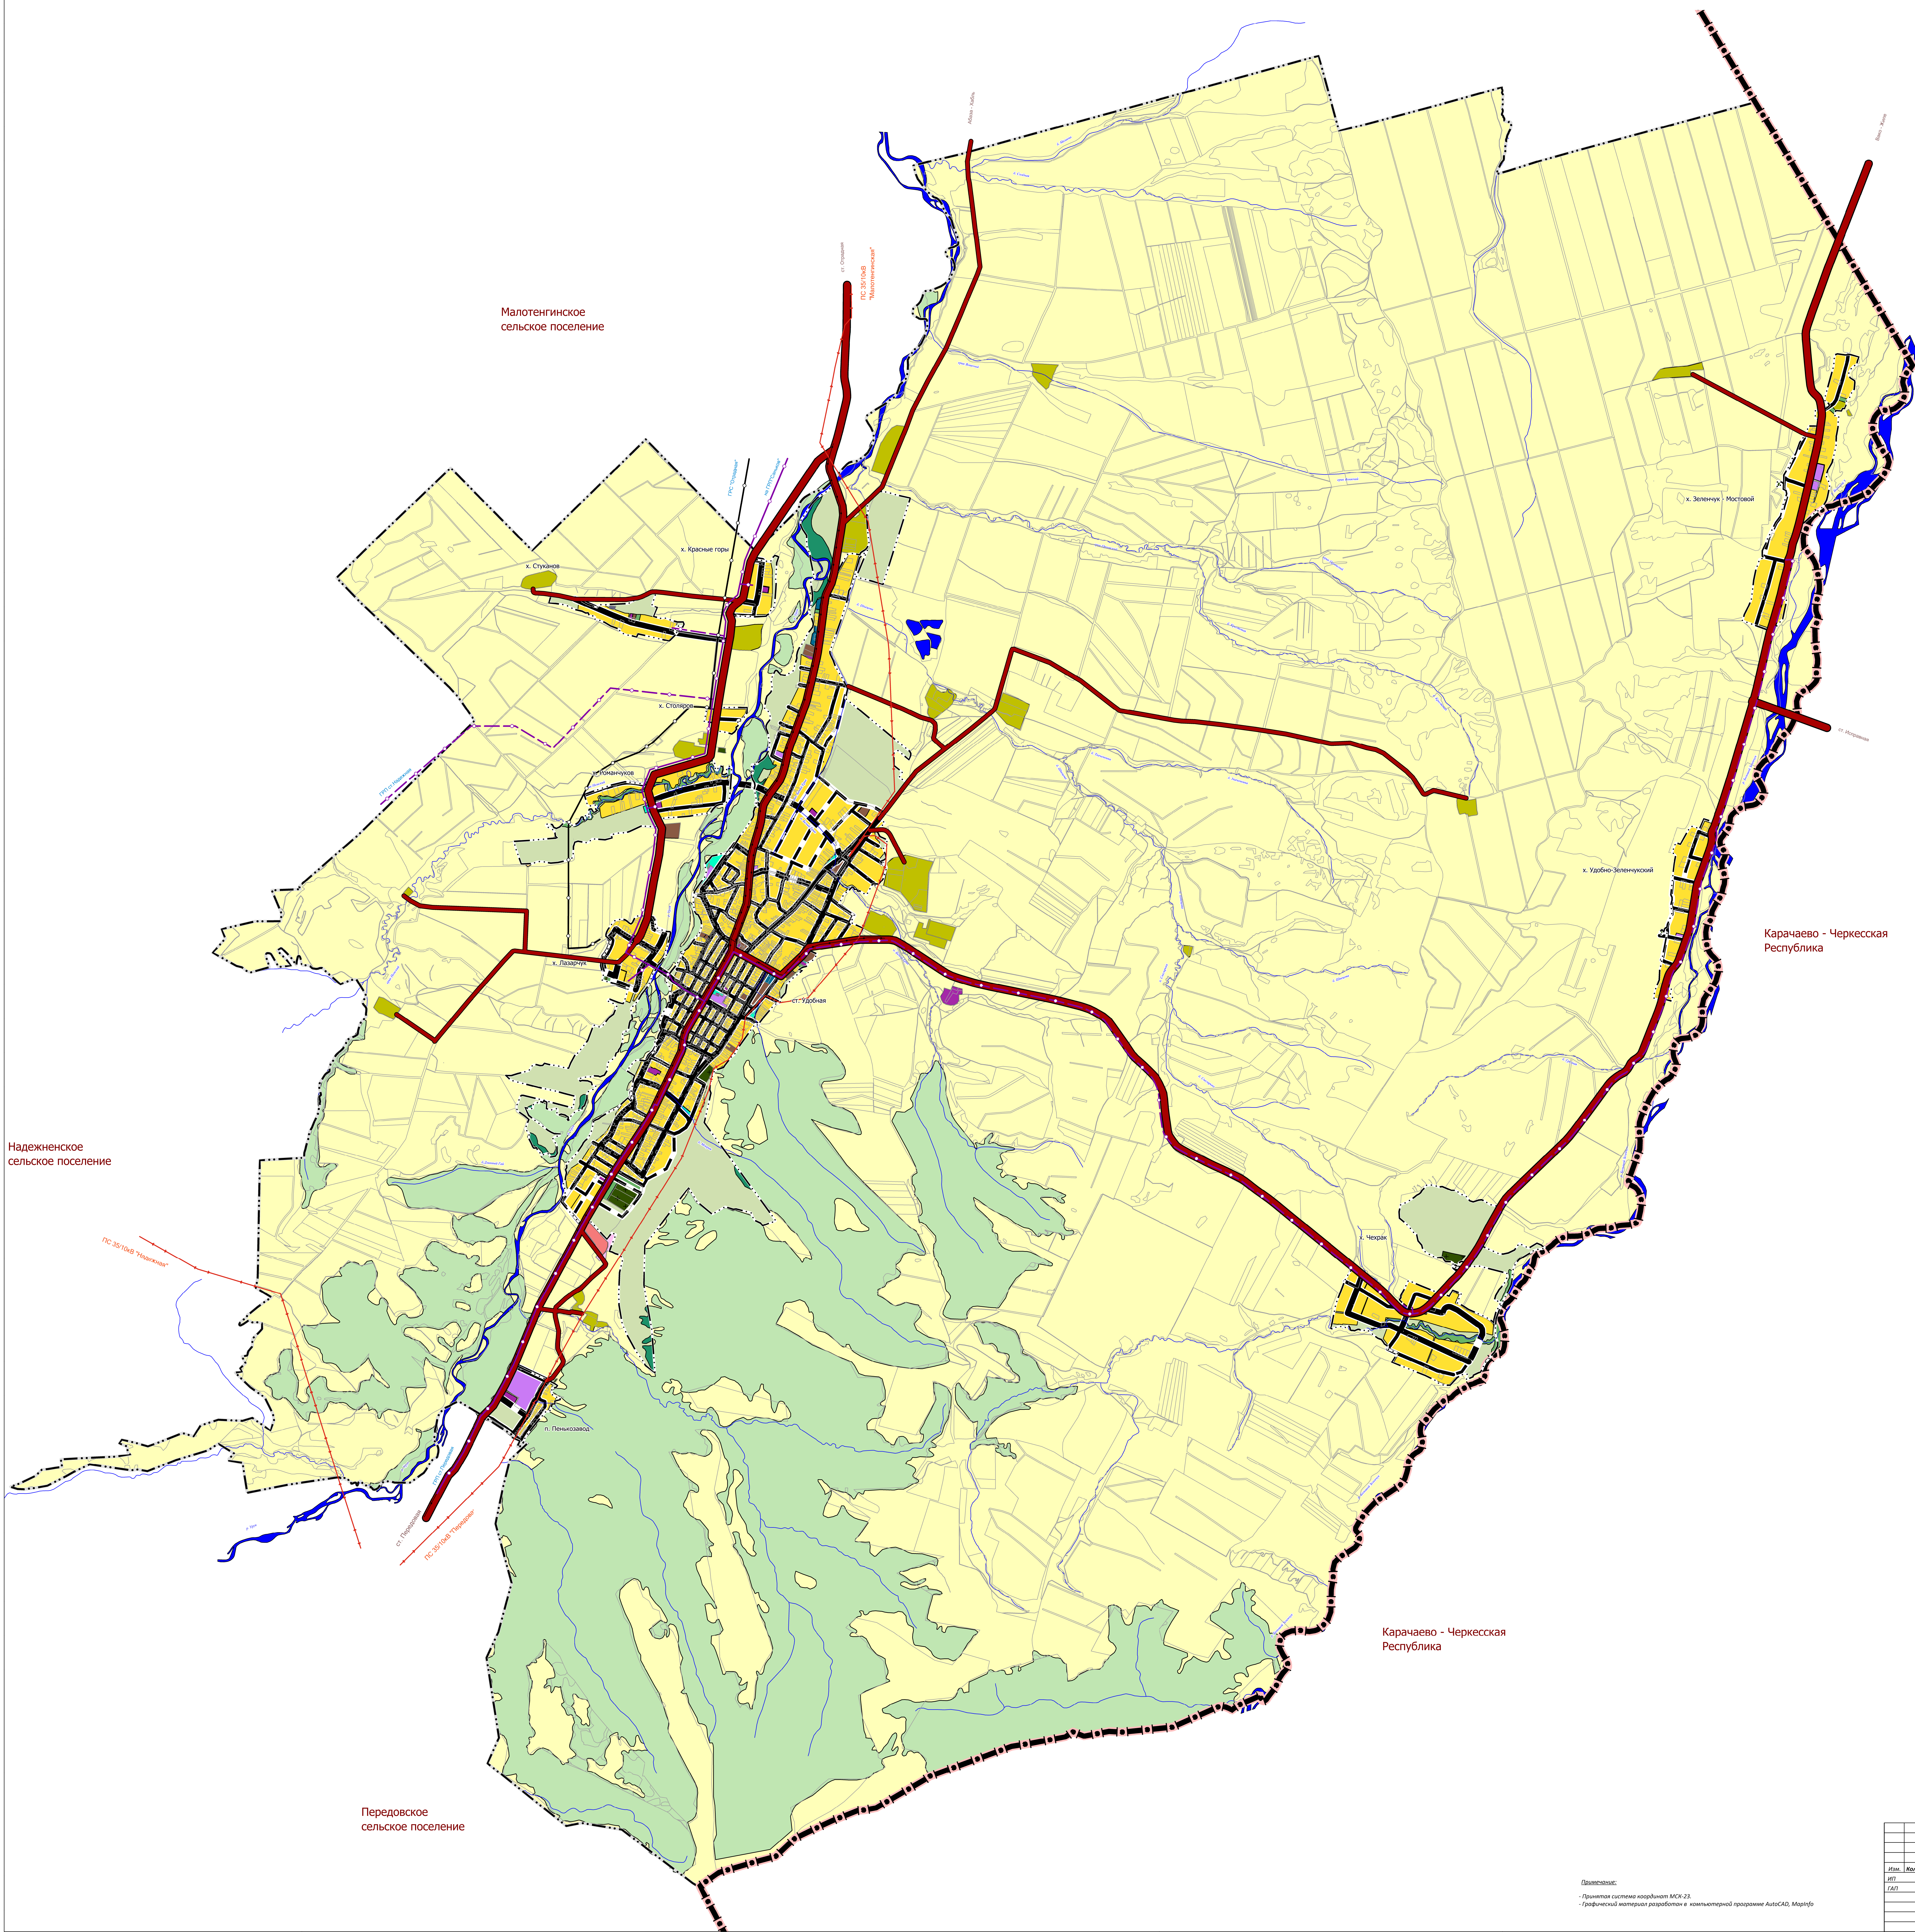

КАРТА ФУНКЦИОНАЛЬНЫХ ЗОН ПОСЕЛЕНИЯ

М 1:25000

МУНИЦИПАЛЬНОЕ ОБРАЗОВАНИЕ

ОТРАДНЕНСКИЙ РАЙОН

ГЕНЕРАЛЬНЫЙ ПЛАН
УДОБНЕНСКОГО
СЕЛЬСКОГО ПОСЕЛЕНИЯ

УСЛОВНЫЕ ОБОЗНАЧЕНИЯ

1. **ГРАНИЦЫ**
2. Гр. субъекта Российской Федерации
   - Гр. муниципального района
   - Гр. сельского поселения
   - Гр. населенного пункта

1. **ОБЪЕКТЫ ТРАНСПОРТНОЙ ИНФРАСТРУКТУРЫ**
2. Автомобильные дороги регионального или межмуниципального значения
   - Автомобильные дороги местного значения
   - Главная улица
   - Улицы и жилые застройки

1. **ЗЕМЛИ ПО КАТЕГОРИИ**
2. Земли сельскохозяйственного назначения
   - Земли лесного фонда
   - Земли запаса

1. **ФУНКЦИОНАЛЬНЫЕ ЗОНЫ**
2. Зона застройки индивидуальными жилыми домами (для 4 этажей, включая мансарды)
   - Зона застройки многоквартирными жилыми домами (для 4 этажей, включая мансарды)
   - Мультифункциональная общественно-деловая зона
   - Зона специализированной общественной застройки
   - Производственная зона
   - Зона инженерной инфраструктуры
   - Зона транспортной инфраструктуры
   - Зона сельскохозяйственных угодий
   - Производственная зона сельскохозяйственных предприятий
   - Зона озелененных территорий общего пользования (парки, скверы, бульвары, городские леса)
   - Зона отдыха
   - Зона лесов
   - Зона клубов
   - Зона озелененных территорий специального назначения

1. **ОБЪЕКТЫ ИНЖЕНЕРНОЙ ИНФРАСТРУКТУРЫ**
2. Магистральный газопровод
   - Линии электропередачи 25 кВ
   - Газопровод распределительный высокого давления
   - Линии связи

Надеженское сельское поселение

Передовское сельское поселение

Карачаево - Черкесская Республика

Карачаево - Черкесская Республика