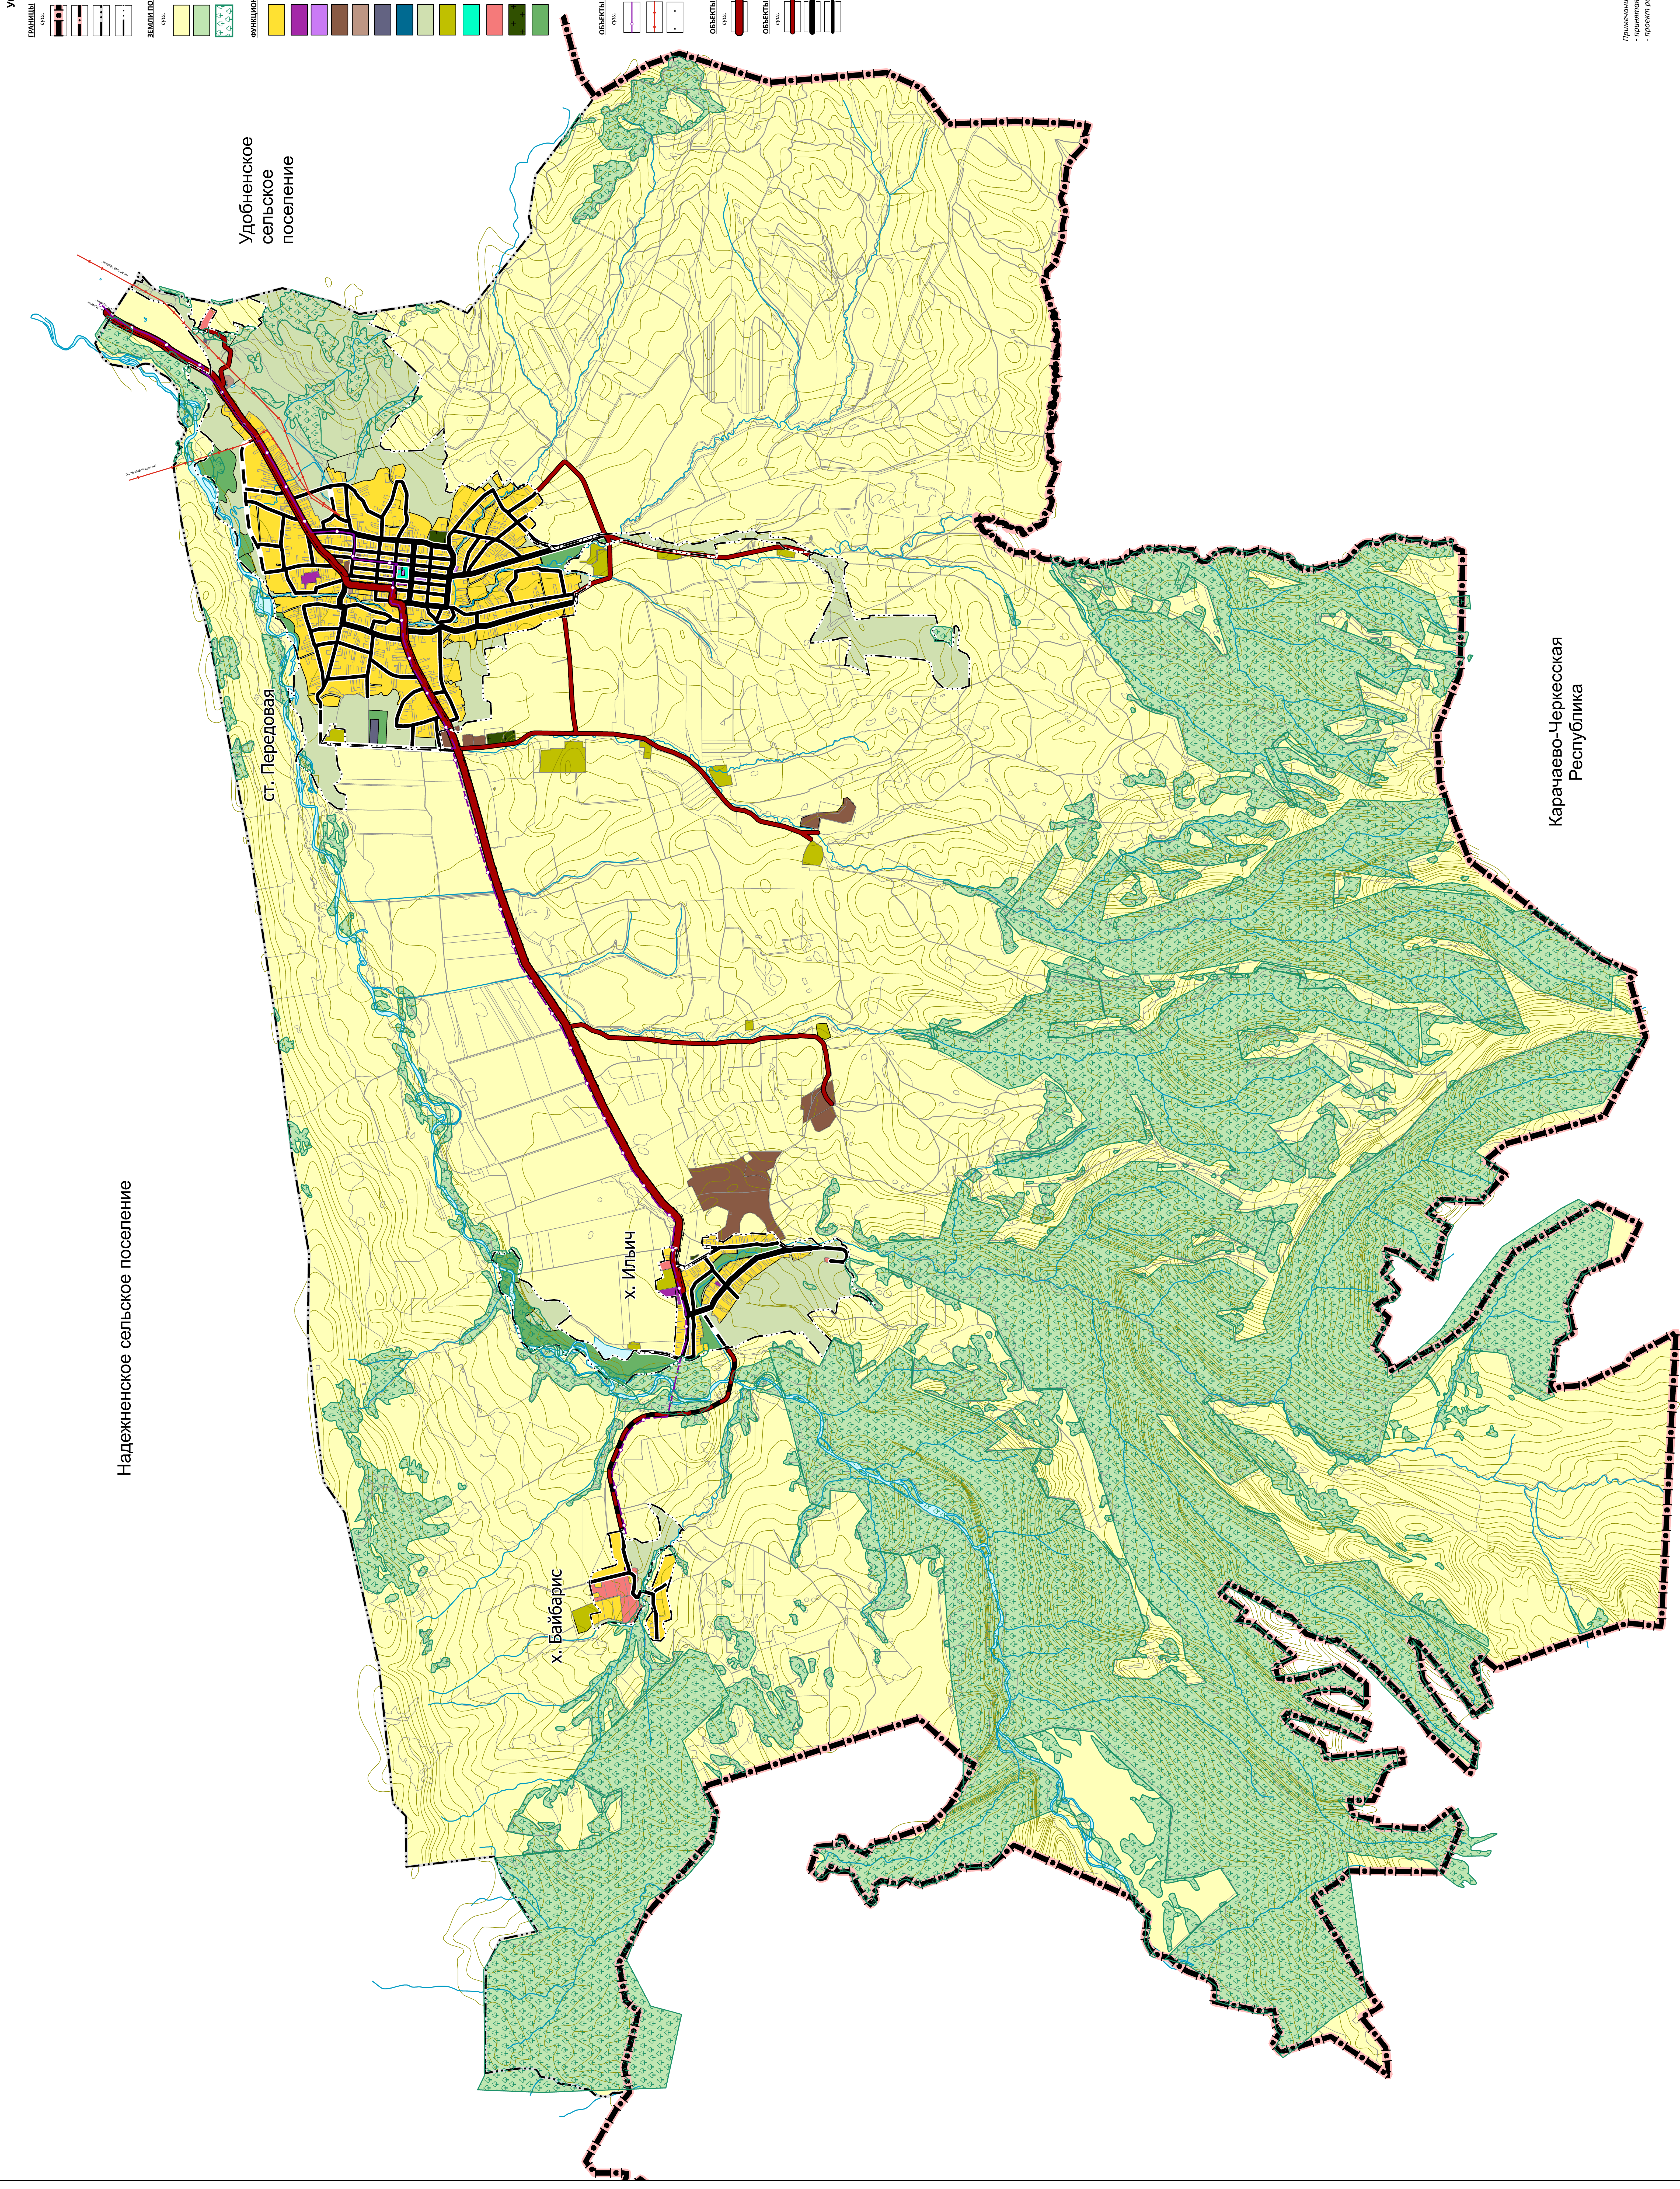

КАРТА ФУНКЦИОНАЛЬНОГО ЗОНИРОВАНИЯ ТЕРРИТОРИИ

М 1:25000

МУНИЦИПАЛЬНОЕ ОБРАЗОВАНИЕ
ОТРАДНЕНСКИЙ РАЙОН
ГЕНЕРАЛЬНЫЙ ПЛАН
ПЕРЕДОВОГО
СЕЛЬСКОГО ПОСЕЛЕНИЯ

Наученское сельское поселение

Удобненское сельское поселение

Карачаево-Черкесская Республика

УСЛОВНЫЕ ОБОЗНАЧЕНИЯ

Примечание:
-принятая система координат МСК-23
-базис разработок и программы: Меридио

СРО "СЕРВИС" г. Ставрополь, 2009 г.